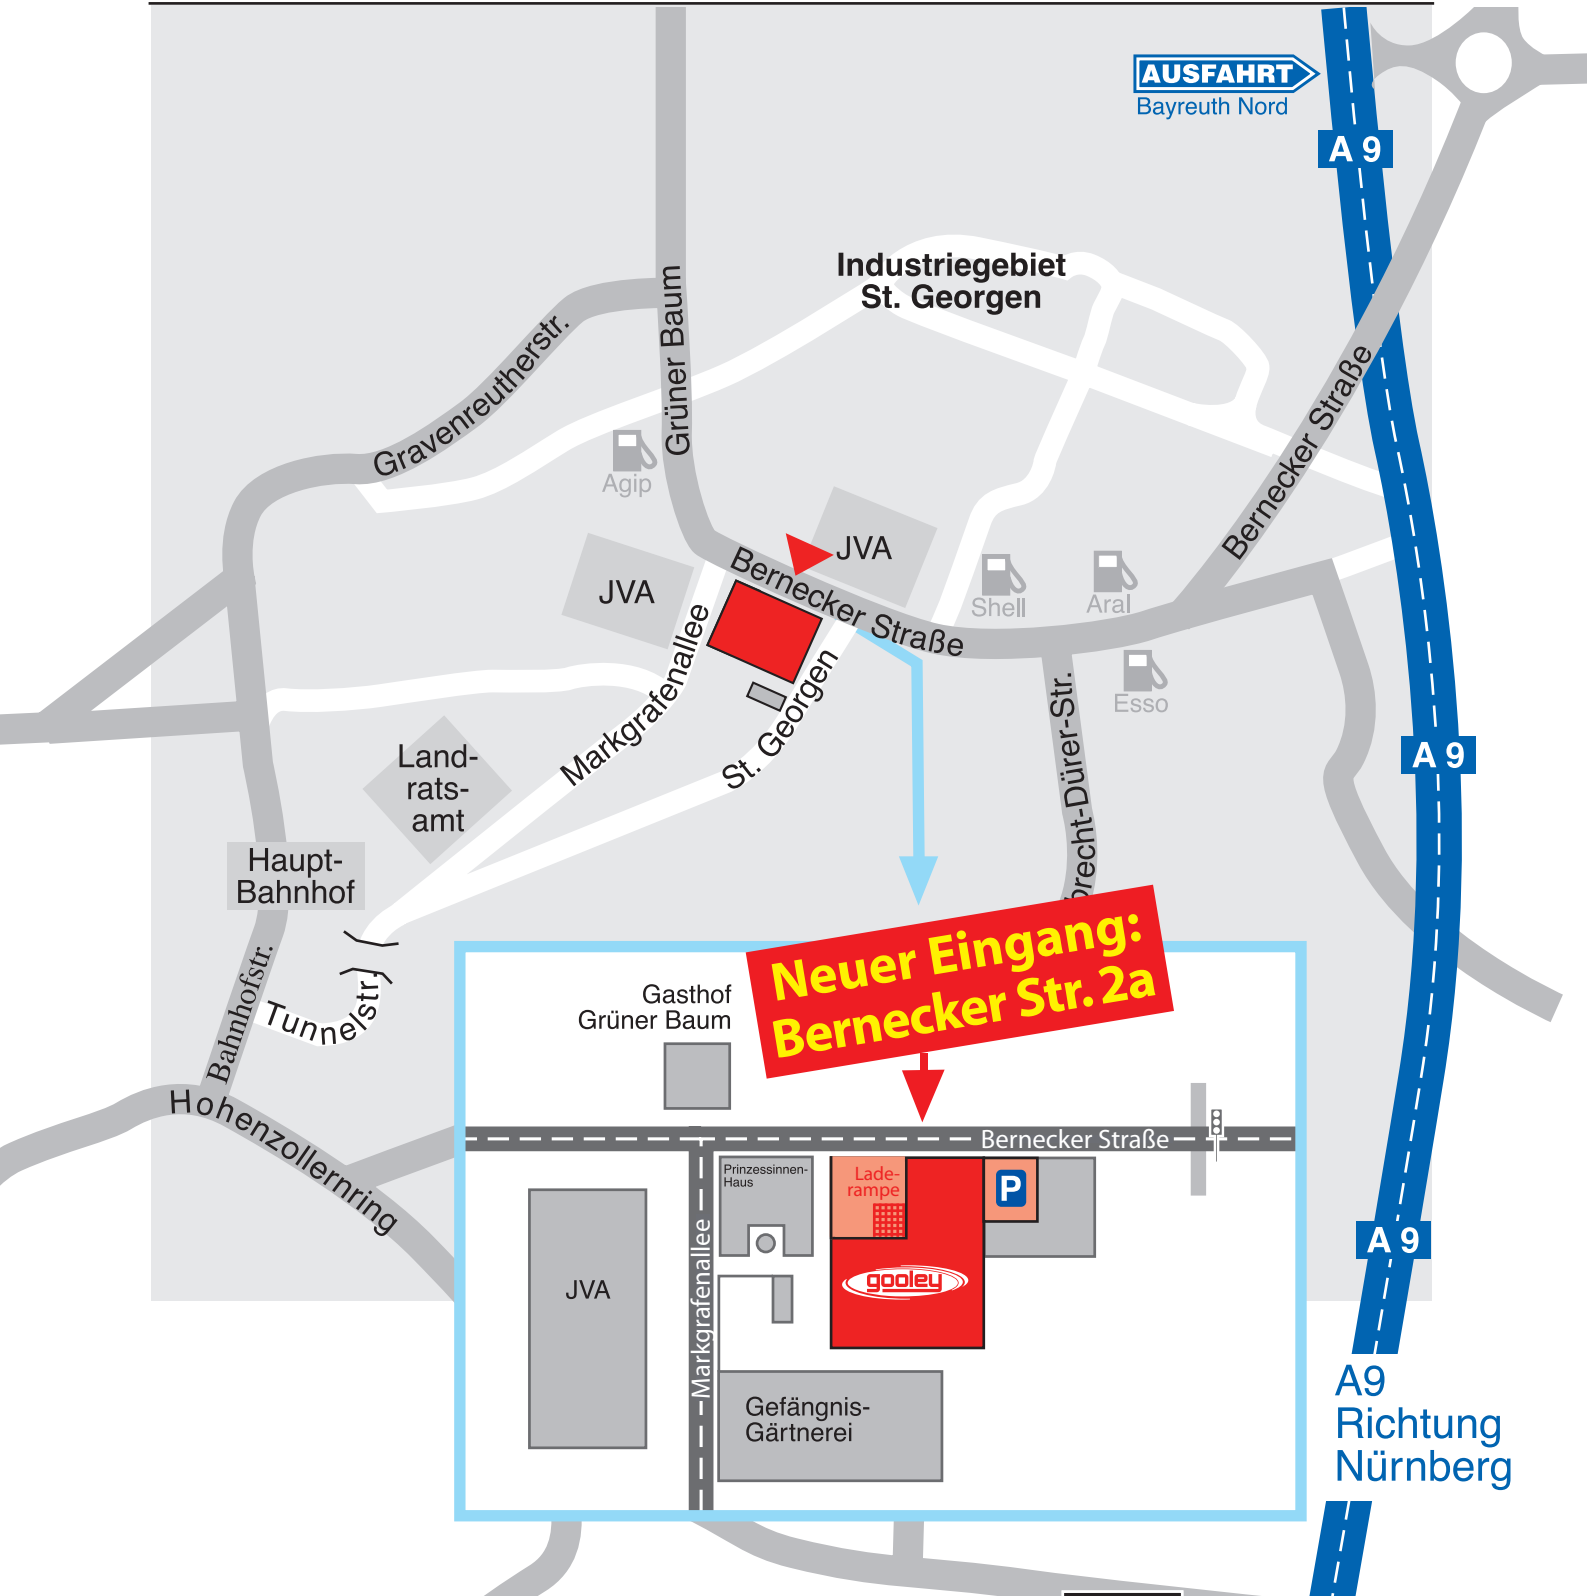

DRUCK + TECHNISCHE WERBUNG

Anfahrtsplan

A9
Richtung Berlin

A9
Richtung
Nürnberg

Tel.: (0921) 1 28 35 · Fax: (0921) 8 21 92
Bernecker Straße 2a · 95448 Bayreuth
www.gooley.de · mail@gooley.de

Qualitätsmanagement