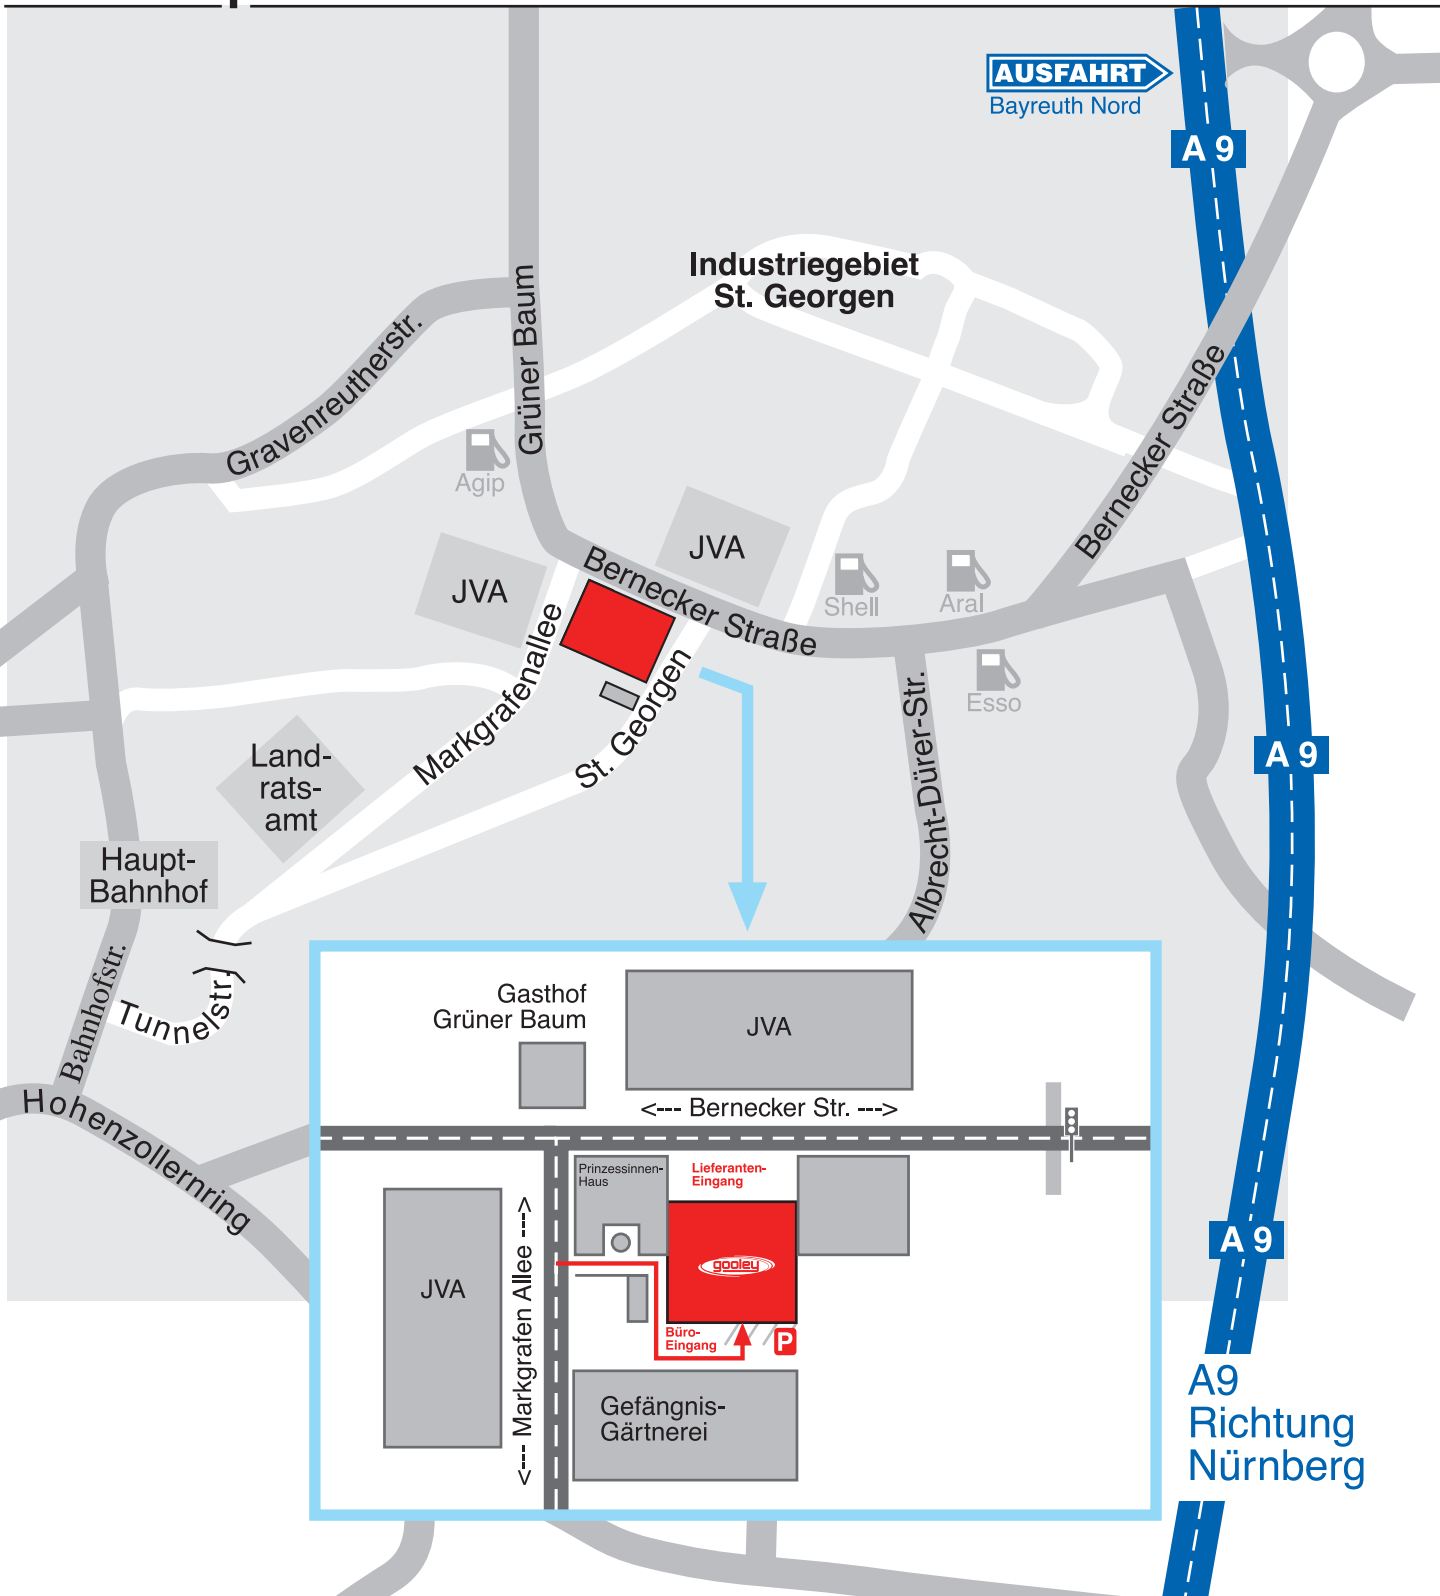

# Anfahrtsplan

A9  
Richtung Berlin

Tel.: (0921) 1 28 35 • Fax: (0921) 8 21 92 • [www.gooley.de](http://www.gooley.de)  
Büroanschrift: Gooley - Markgrafenallee 44 - 95448 Bayreuth  
Lieferanschrift: Gooley - Bernecker Straße 2a - 95448 Bayreuth